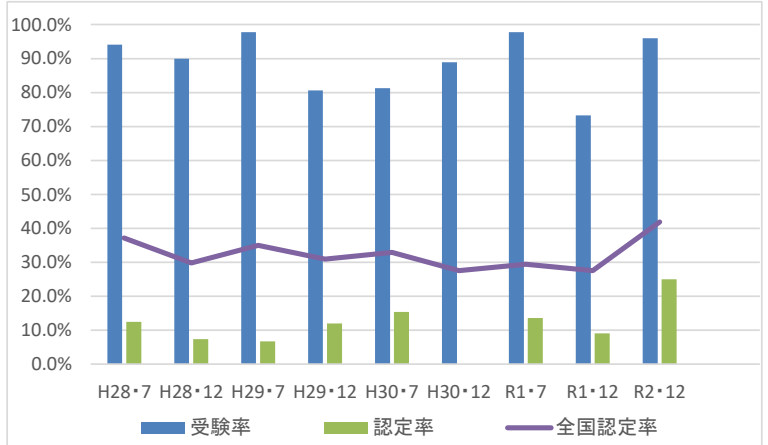

令和2年度資格取得者・日本語能力試験認定者推移表

令和2年度各種検定試験合格者

(学生による申告)

検定試験	合格者
Illustratorクリエイター能力認定試験エキスパート	2
ITパスポート	1
2級建築士	1
色彩検定 2級	4
福祉住環境コーディネーター 2級	2
福祉住環境コーディネーター 3級	4
日商簿記検定 2級	1
日本語能力試験 N1	6
日本語能力試験 N2	7

日本語能力試験は認定者

”

平成28年～令和2年 日本語能力試験受験者・認定者推移表

N1

(R2.7は実施されず)

受験年月	申込者	受験者	受験率	認定者	認定率	全国認定率
H28・7	34人	32人	94.1%	4人	12.5%	37.2%
H28・12	30人	27人	90.0%	2人	7.4%	29.8%
H29・7	46人	45人	97.8%	3人	6.7%	35.0%
H29・12	31人	25人	80.6%	3人	12.0%	31.0%
H30・7	32人	26人	81.3%	4人	15.4%	32.9%
H30・12	36人	32人	88.9%	0人	0.0%	27.6%
R1・7	45人	44人	97.8%	6人	13.6%	29.4%
R1・12	45人	33人	73.3%	3人	9.1%	27.5%
R2・12	25人	24人	96.0%	6人	25.0%	41.8%